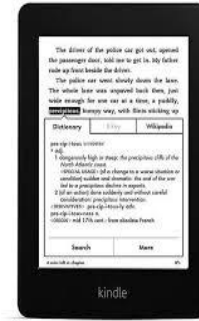

Amazon Kindle向SOBEソリューション

Vodafone M2M テクノロジーがコンスーマー向けのデバイス接続の簡易化を実現

- ✔ SOBE (Simple Out of Box Experience) ソリューションを採用
- ✔ エンドユーザーが箱を開ければ、すぐに登録が可能
- ✔ 3G/4G対応ネットワークで、どこでもe-Book, 映画、音楽、アプリなどのダウンロードが可能
- ✔ 英国及びドイツでKindle Fire HDX 4を販売店経由でコンスーマー向けに販売

amazon.com®