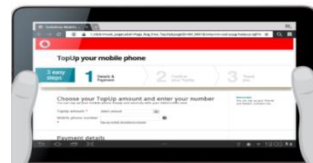

versatile, effortless, reliable remote M2M connectivity

MachineLink 3Gのターゲット市場（例）

デジタルサイネージ

自販機・ATM

リモート監視

セキュリティ

ヘルスケア

SOBE = Simple Out of Box Experience 家電製品用の革新的なソリューション